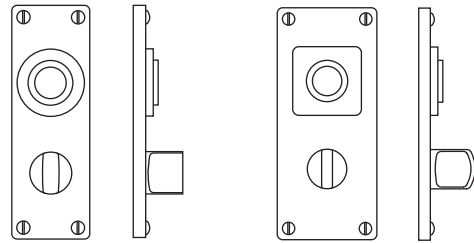

Latch/Mortise Bolt Privacy

LATCH FOR LEVERS
LT783 LS 8N - 15A 2-3/8" BACKSET
LT786 LS 8N - 15A 2-3/4" BACKSET

LATCH FOR DOOR KNOBS
LT883 KS 8N - 15A 2-3/8" BACKSET
LT886 KS 8N - 15A 2-3/4" BACKSET

COMBINATION FACE/STRIKE PLATES
LT - FS 225 L - 15A LEFT HAND
LT - FS 225 R - 15A RIGHT HAND

MORTIS BOLTS
LT783 MB 5N - 15A 2-3/8" BACKSET
LT786 MB 5N - 15A 2-3/4" BACKSET