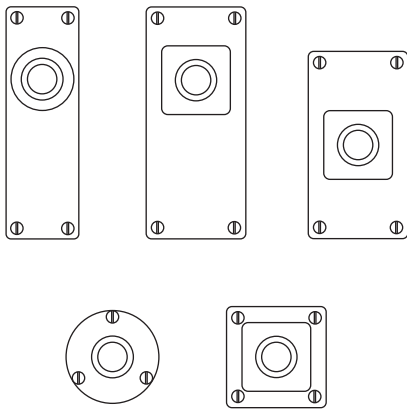

### Entry (latch & dead bolt)

**TUBULAR LATCH**  
LT783 LS 8N - 15A 2-3/8" BACKSET  
LT786 LS 8N - 15A 2-3/4" BACKSET

**DEAD BOLT CYLINDER**  
D400-ASC-15A

**BOLTING SCREWS**  
D400-MX-15A

**DEAD BOLT**  
D400 - DC67C-15A 2-3/8" & 2-3/4" BACKSET ADJUSTABLE DEADBOLT  
D400 - DF67N-15A 2-3/8" & 2-3/4" BACKSET ADJUSTABLE DEADBOLT UL VERSION

### Push Button Privacy

**SPLIT BAR**  
NS-8W (Required for all)

**FOR LEVERS**  
LT783 LV 8N - 15A 2-3/8" BACKSET  
LT786 LV 8N - 15A 2-3/4" BACKSET

**NOT AVAILABLE FOR DOOR KNOBS**

### Tubular Latch

**FOR LEVERS**  
LT783 LS 8N - 15A 2-3/8" BACKSET  
LT786 LS 8N - 15A 2-3/4" BACKSET

**FOR DOOR KNOBS**  
LT883 KS 8N - 15A 2-3/8" BACKSET  
LT886 KS 8N - 15A 2-3/4" BACKSET

### Dead Bolts (Lock & Thumb Turn Release)

**DEAD BOLT CYLINDER**  
D400 - ASC - 15A

**BOLTING SCREWS**  
D400-MX-15A

**DEAD BOLT**  
D400 - DC67C-15A 2-3/8" & 2-3/4" BACKSET ADJUSTABLE DEADBOLT  
D400 - DF67N-15A 2-3/8" & 2-3/4" BACKSET ADJUSTABLE DEADBOLT UL VERSION