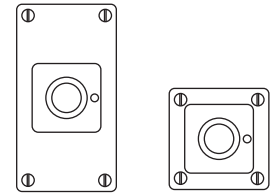

### Entry (latch & dead bolt)

**TUBULAR LATCH**  
LT783 LS 8N - 15A 2-3/8" BACKSET  
LT786 LS 8N - 15A 2-3/4" BACKSET

**DEAD BOLT CYLINDER**  
D400-ASC-15A

**BOLTING SCREWS**  
D400-MX-15A

**DEAD BOLT**  
D400 - DC67C-15A 2-3/8" & 2-3/4" BACKSET ADJUSTABLE DEADBOLT  
D400 - DF67N-15A 2-3/8" & 2-3/4" BACKSET ADJUSTABLE DEADBOLT UL VERSION

### Push Button Privacy

**SPLIT BAR**  
NS-8W (Required for all)

**FOR LEVERS**  
LT783 LV 8N - 15A 2-3/8" BACKSET  
LT786 LV 8N - 15A 2-3/4" BACKSET

**NOT AVAILABLE FOR DOOR KNOBS**

### Dead Bolts (Lock & Thumb Turn Release)

**DEAD BOLT CYLINDER**  
D400 - ASC - 15A

**BOLTING SCREWS**  
D400-MX-15A

**DEAD BOLT**  
D400 - DC67C-15A 2-3/8" & 2-3/4" BACKSET ADJUSTABLE DEADBOLT  
D400 - DF67N-15A 2-3/8" & 2-3/4" BACKSET ADJUSTABLE DEADBOLT UL VERSION